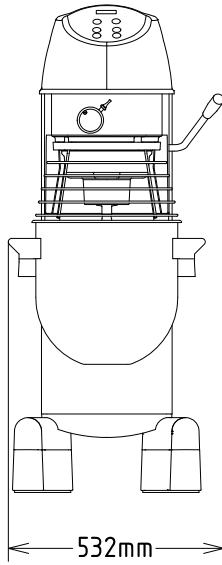

Edestä

EI = Sähköliitäntä

Päältä

Sähkö

Jännite:	200-240 V/1N ph/50/60 Hz
Kokonaisteho:	1.1 kW

Kapasiteetti

Kapasiteetti:	30 L

Avaintieto

Ulkomitat, leveys:	532 mm
Ulkomitat, syvyys:	685 mm
Ulkomitat, korkeus:	1208 mm
Nettopaino (kg):	100

Sisältyvät varusteet

- 1 kpl Yleiskoneen kulho 30 L PNC 650123
- 1 kpl Taikinakoukku 30 L PNC 653161
- 1 kpl Sekoitusmela 30 L PNC 653165
- 1 kpl Vispilä 30 L PNC 653166

Lisävarusteet

- Yleiskoneen kulho 30 L PNC 650123 ☐
- Lisäkulho 10 L + 3 työkalua (taikinakoukku, mela, vispilä), 30 L yleiskoneeseen PNC 650124 ☐
- Lisäkulho 20 L + 3 työkalua (taikinakoukku, mela, vispilä), 30 L yleiskoneeseen PNC 650125 ☐
- Taikinakoukku 30 L PNC 653161 ☐
- Sekoitusmela 30 L PNC 653165 ☐
- Vispilä 30 L PNC 653166 ☐
- PUREE SIIVILÄ, 3 RITILÄÄ PNC 653187 ☐
- Vihannesleikkuri, H liittimeen, yleiskoneille PNC 653225 ☐
- Vahvistettu vispilä 30 L PNC 653253 ☐
- PYÖRÄSARJA 20/30/40 L YLEISKONEISIIN PNC 653552 ☐
- Kulhovaunu 30 L yleiskoneet PNC 653562 ☐
- Jalusta/astia, alumiinia, lihamylly 70 mm - H PNC 653720 ☐
- Alumiininen lihamylly, sarja - 70 mm, enterprise - H, sisältää 3 kpl jauhantalevyjä (4,5-6-8 mm), jalusta tilattava erikseen PNC 653721 ☐
- RST lihamylly, sarja - 70 mm, enterprise - H, sisältää 3 kpl jauhantalevyjä (4,5-6-8 mm), jalusta tilattava erikseen PNC 653722 ☐
- RST lihamylly, sarja - 70 mm, 1/2 Unger - H, sisältää 3 kpl jauhantalevyjä (3-4,5-8 mm), jalusta tilattava erikseen PNC 653723 ☐